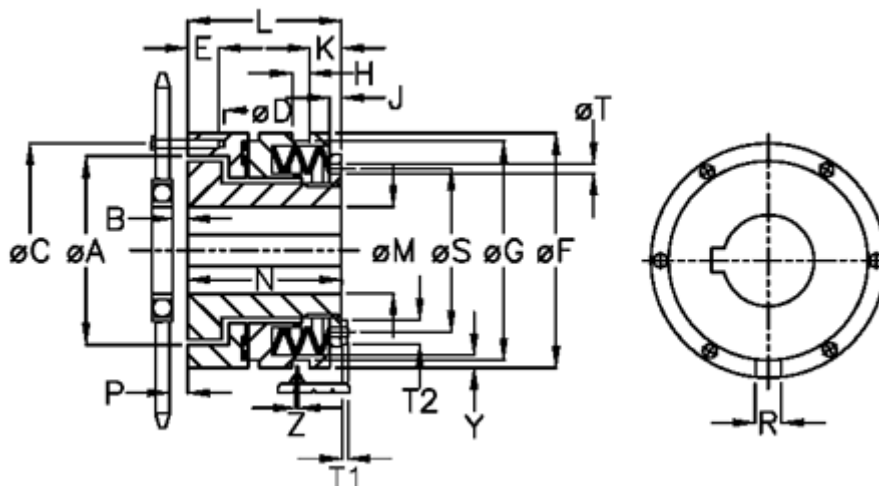

Varenummer: 46913512
 Beskrivelse: Sikkerhedskobling Safeguard A 35 M

Mål

A = 78.0	J = 6.0	S = 70
B = 5.0	K = 12.0	T = 5
C = 89	L = 61.0	T1 = 4.0
D = 6xM6	M max = 35	T2 = 10
E = 10.0	M min = 14	Tallerkenfjeder montering = 5x1M
F = 100	N = 56.0	Tallerkenfjeder udførelse = M - medium
G = 90.5	P = 3.6	Y = 2
H = 9	R = 8	Z = 0.1